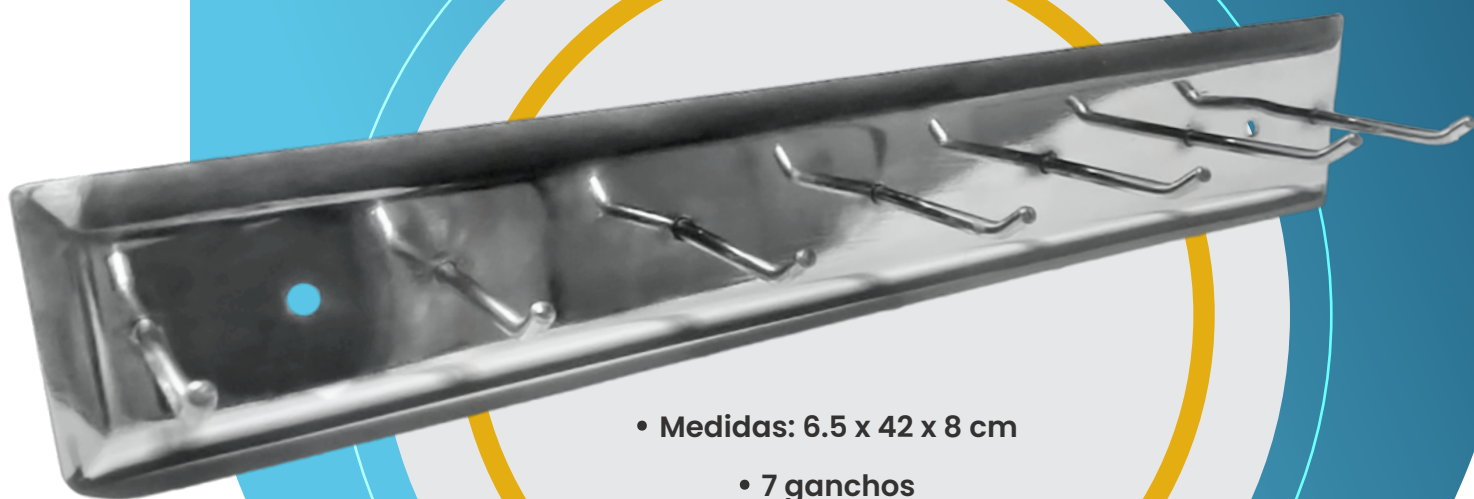

40 X 60 CM LIGERA

Pulido sanitario

- FABRICADA EN LÁMINA LISA DE ACERO INOXIDABLE 304
- BISAGRAS: DE BARRIL DE ACERO INOXIDABLE

Características del diseño

Manija con porta candado.

Tapa calibre 18

Marco con ángulo calibre 14

60 X 60 CM LIGERA

Pulido sanitario

- FABRICADA EN LÁMINA LISA DE ACERO INOXIDABLE 304
- CALIBRE 18
- MARCO: ÁNGULO CALIBRE 14
- SISTEMA DE FIJACIÓN: A PISO
- ANCLAS DE ACERO

**CAPACIDAD: PASO OCASIONAL DE PERSONAS
SOPORTE: HASTA 80 KG**

60 X 60 CM REFORZADA

Con refuerzos interiores en forma de cruz.

**CAPACIDAD: PASO OCASIONAL DE PERSONAS
SOPORTE: HASTA 140 KG**

PERCHEROS

PERCHERO DE PARED SENCILLO

Fabricado en acero inoxidable 304, ideal para zonas limpias, laboratorios, gimnasios, escuelas, consultorios médicos.

PERCHERO DE PARED DOBLE

Con gancho inferior y gancho superior.

- Medidas: 6.5 x 42 x 8 cm
- 7 ganchos
- Se puede diseñar y fabricar a medida

PERCHERO MINIMALISTA

Fabricado en acero inoxidable 304, ideal para oficinas, centros de trabajo, áreas limpias, o sencillamente para tu casa.