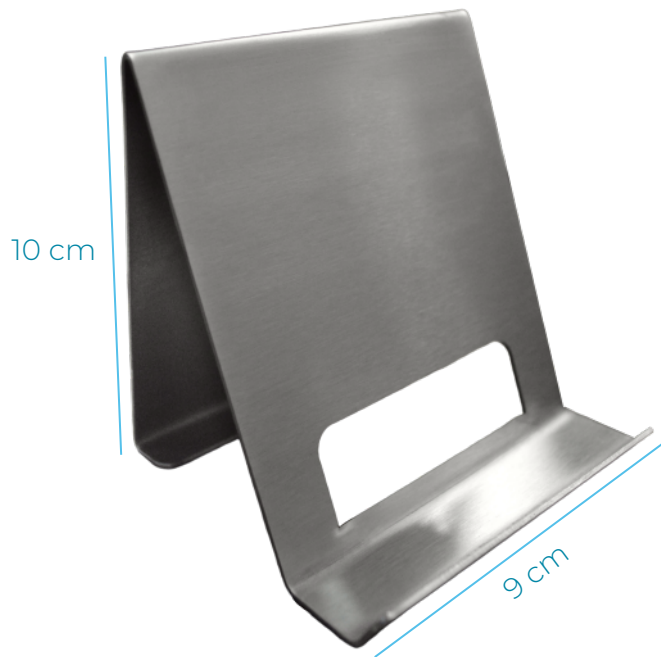

La forma del diseño ayuda a adaptarlo en diferentes lugares.

PORTA CONOS

DE ACRÍLICO:

- ACRÍLICO DE 3 MM
- SISTEMA DE FIJACIÓN:
SOBRE PUESTO A RAS
- MEDIDA DE ABERTURAS:
3 CM. DIÁMETRO

CAPACIDAD: 4 TORRES DE BARQUILLOS APILABLES

Diseñados con atención al detalle y la funcionalidad en mente, nuestros porta conos son ideales para mantener los conos para helados de forma segura y ordenada.

PORTA TACOS:

Acabado sanitario

- ACERO INOXIDABLE T-304
- CALIBRE 18

CAPACIDAD: 3 y 4 TACOS

21 cm

27 cm

6 cm

SUJETALIBROS

LISO:

Acabado sanitario

- ACERO INOXIDABLE T-304
- CALIBRE 18
- SISTEMA DE FIJACIÓN: SOBRE PUESTO A PISO

POSA MENÚS:

Acabado sanitario

- ACERO INOXIDABLE T-304
- CALIBRE 18

TAMBIÉN SE PUEDE UTILIZAR COMO POSA CELULAR

POSA BOTELLAS:

Acabado sanitario

- ACERO INOXIDABLE T-304
- CALIBRE 16

PERSONALIZABLE CON TU LOGOTIPO, DISEÑO O FRASE