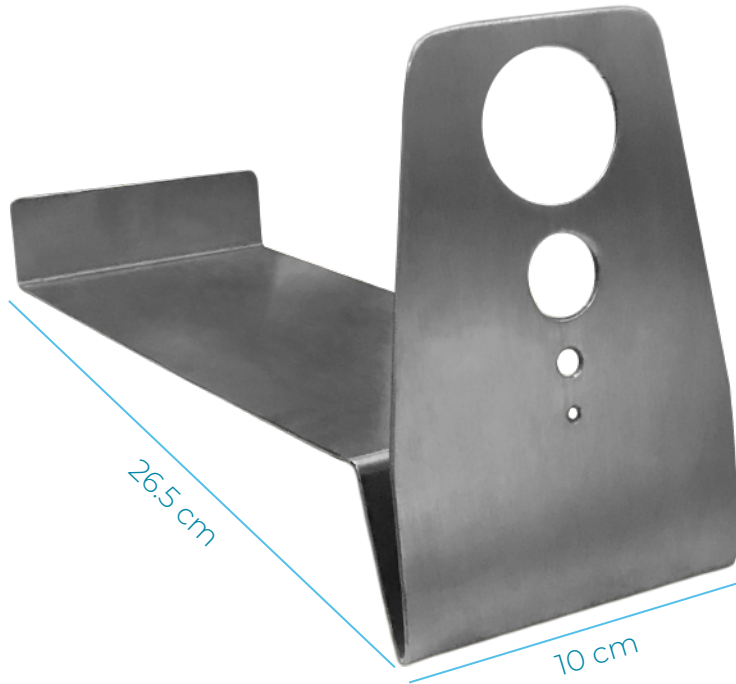

POSA MENÚS:

Acabado sanitario

- ACERO INOXIDABLE T-304
- CALIBRE 18

TAMBIÉN SE PUEDE UTILIZAR COMO POSA CELULAR

POSA BOTELLAS:

Acabado sanitario

- ACERO INOXIDABLE T-304
- CALIBRE 16

PERSONALIZABLE CON TU LOGOTIPO, DISEÑO O FRASE

POSA VASOS CIRCULAR

LISOS:

Acabado sanitario

- ACERO INOXIDABLE T-304
- CALIBRE 18 Ó 16

GRABADO:

Modelo flores

Modelo hojas

PERSONALIZABLES