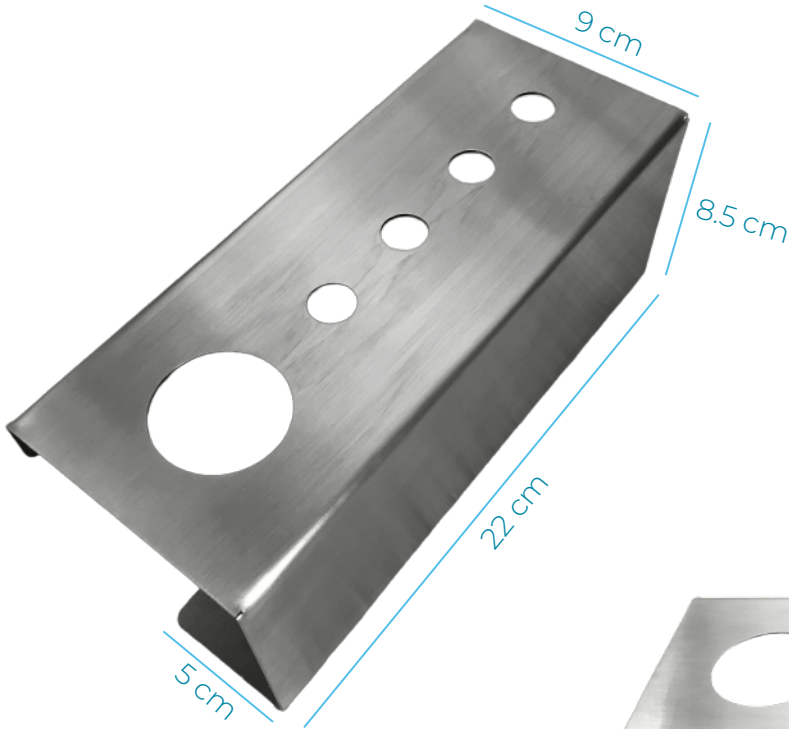

40 X 60 CM LIGERA

Pulido sanitario

- FABRICADA EN LÁMINA LISA DE ACERO INOXIDABLE 304
- BISAGRAS: DE BARRIL DE ACERO INOXIDABLE

Características del diseño

Manija con porta candado.

Tapa calibre 18

Marco con ángulo calibre 14

60 X 60 CM REFORZADA

Con refuerzos interiores en forma de cruz.

**CAPACIDAD: PASO OCASIONAL DE PERSONAS
SOPORTE: HASTA 140 KG**

PERCHEROS

PERCHERO DE PARED SENCILLO

Fabricado en acero inoxidable 304, ideal para zonas limpias, laboratorios, gimnasios, escuelas, consultorios médicos.

PERCHERO DE PARED DOBLE

Con gancho inferior y gancho superior.

- Medidas: 6.5 x 42 x 8 cm
- 7 ganchos
- Se puede diseñar y fabricar a medida

PERCHERO MINIMALISTA

Fabricado en acero inoxidable 304, ideal para oficinas, centros de trabajo, áreas limpias, o sencillamente para tu casa.

PORTA CEPILLOS

4 ESTACIONES

Acabado sanitario

- FABRICADO EN LÁMINA LISA DE ACERO INOXIDABLE 304
- CALIBRE 18
- SOBREPUESTO A RAS O DESMONTABLE A MURO CON BAYONETA

Características del diseño

La forma del diseño ayuda a adaptarlo en diferentes posiciones