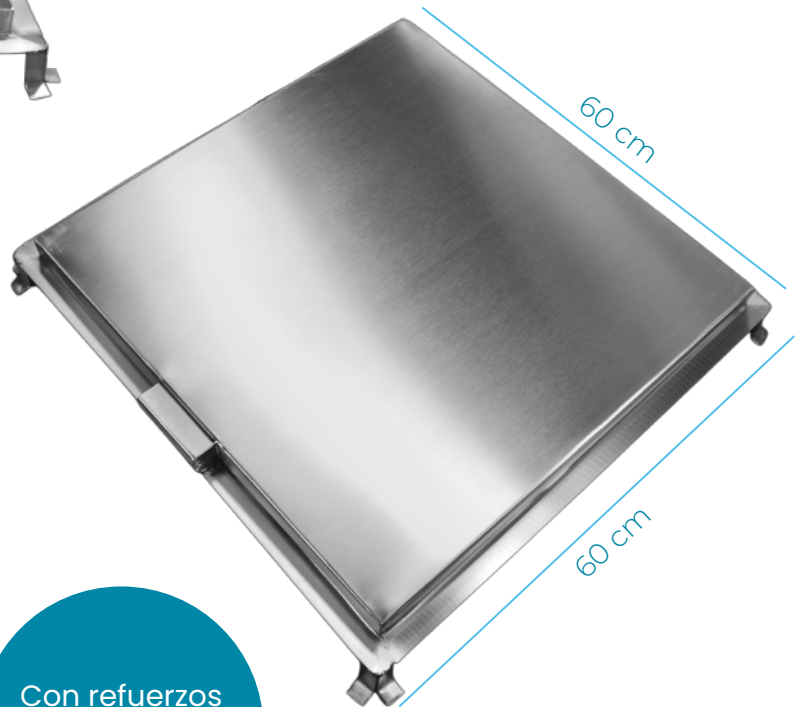

40 X 60 CM LIGERA

Pulido sanitario

- FABRICADA EN LÁMINA LISA DE ACERO INOXIDABLE 304
- BISAGRAS: DE BARRIL DE ACERO INOXIDABLE

Características del diseño

Manija con porta candado.

Tapa calibre 18

Marco con ángulo calibre 14

**CAPACIDAD: PASO OCASIONAL DE PERSONAS
SOPORTE: HASTA 80 KG**

50 X 60 CM REFORZADA

Con refuerzos interiores en forma de cruz.

- BISAGRAS: DE BARRIL DE ACERO INOXIDABLE
- MANIJA CON PORTA CANDADO

**CAPACIDAD: PASO OCASIONAL DE PERSONAS
SOPORTE: HASTA 140 KG**

60 X 60 CM LIGERA

Pulido sanitario

- FABRICADA EN LÁMINA LISA DE ACERO INOXIDABLE 304
- CALIBRE 18
- MARCO: ÁNGULO CALIBRE 14
- SISTEMA DE FIJACIÓN: A PISO
- ANCLAS DE ACERO

**CAPACIDAD: PASO OCASIONAL DE PERSONAS
SOPORTE: HASTA 80 KG**

60 X 60 CM REFORZADA

Con refuerzos interiores en forma de cruz.

**CAPACIDAD: PASO OCASIONAL DE PERSONAS
SOPORTE: HASTA 140 KG**

PERCHEROS

PERCHERO DE PARED SENCILLO

Fabricado en acero inoxidable 304, ideal para zonas limpias, laboratorios, gimnasios, escuelas, consultorios médicos.