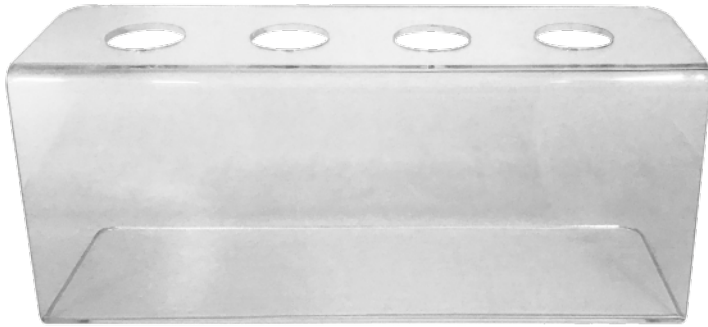

40 X 60 CM LIGERA

Pulido sanitario

- FABRICADA EN LÁMINA LISA DE ACERO INOXIDABLE 304
- BISAGRAS: DE BARRIL DE ACERO INOXIDABLE

Características del diseño

Manija con porta candado.

Tapa calibre 18

Marco con ángulo calibre 14

Acabado sanitario

- ACERO INOXIDABLE T-304
- CALIBRE 18
- SISTEMA DE FIJACIÓN: SOBRE PUESTO A RAS
- MEDIDA DE ABERTURAS: 3 CM. DIÁMETRO

CAPACIDAD: 4 TORRES DE BARQUILLOS APILABLES

Características del diseño

La forma del diseño ayuda a adaptarlo en diferentes lugares.

PORTA CONOS

DE ACRÍLICO:

- ACRÍLICO DE 3 MM
- SISTEMA DE FIJACIÓN:
SOBRE PUESTO A RAS
- MEDIDA DE ABERTURAS:
3 CM. DIÁMETRO

CAPACIDAD: 4 TORRES DE BARQUILLOS APILABLES