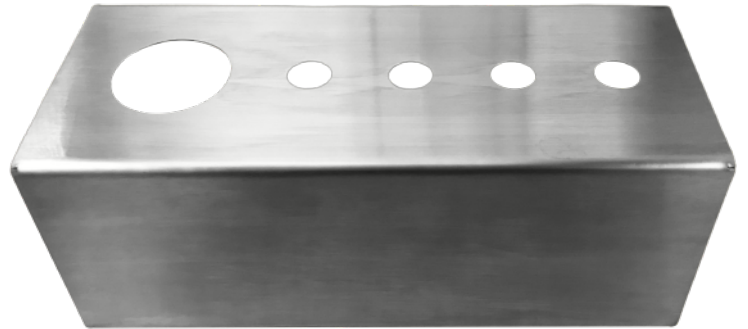

40 X 60 CM LIGERA

Pulido sanitario

- FABRICADA EN LÁMINA LISA DE ACERO INOXIDABLE 304
- BISAGRAS: DE BARRIL DE ACERO INOXIDABLE

Características del diseño

Manija con porta candado.

Tapa calibre 18

Marco con ángulo calibre 14

60 X 60 CM REFORZADA

Con refuerzos interiores en forma de cruz.

**CAPACIDAD: PASO OCASIONAL DE PERSONAS
SOPORTE: HASTA 140 KG**

PERCHEROS

PERCHERO DE PARED SENCILLO

Fabricado en acero inoxidable 304, ideal para zonas limpias, laboratorios, gimnasios, escuelas, consultorios médicos.

PERCHERO DE PARED DOBLE

Con gancho inferior y gancho superior.

- Medidas: 6.5 x 42 x 8 cm
- 7 ganchos
- Se puede diseñar y fabricar a medida

PERCHERO MINIMALISTA

Fabricado en acero inoxidable 304, ideal para oficinas, centros de trabajo, áreas limpias, o sencillamente para tu casa.

PORTA CEPILLOS

4 ESTACIONES

Acabado sanitario

- FABRICADO EN LÁMINA LISA DE ACERO INOXIDABLE 304
- CALIBRE 18
- SOBREPUESTO A RAS O DESMONTABLE A MURO CON BAYONETA

Características del diseño

La forma del diseño ayuda a adaptarlo en diferentes posiciones