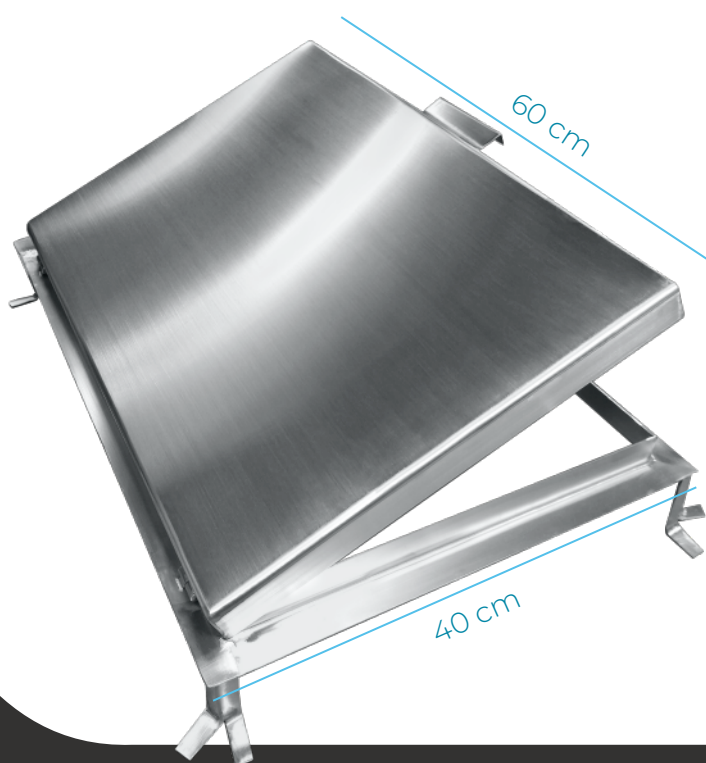

40 X 60 CM LIGERA

Pulido sanitario

- FABRICADA EN LÁMINA LISA DE ACERO INOXIDABLE 304
- BISAGRAS: DE BARRIL DE ACERO INOXIDABLE

Características del diseño

Manija con porta candado.

Tapa calibre 18

Marco con ángulo calibre 14

- SISTEMA DE FIJACIÓN: A PISO
- ANCLAS DE ACERO
- CAPACIDAD: PASO OCASIONAL DE PERSONAS
- SOPORTE: HASTA 80 KG

50 X 60 CM LIGERA

Pulido sanitario

- FABRICADA EN LÁMINA LISA DE ACERO INOXIDABLE 304
- CALIBRE 18
- MARCO: ÁNGULO CALIBRE 14
- SISTEMA DE FIJACIÓN: A PISO
- ANCLAS DE ACERO

**CAPACIDAD: PASO OCASIONAL DE PERSONAS
SOPORTE: HASTA 80 KG**

50 X 60 CM REFORZADA

Con refuerzos interiores en forma de cruz.

- BISAGRAS: DE BARRIL DE ACERO INOXIDABLE
- MANIJA CON PORTA CANDADO

**CAPACIDAD: PASO OCASIONAL DE PERSONAS
SOPORTE: HASTA 140 KG**

60 X 60 CM REFORZADA

Con refuerzos interiores en forma de cruz.

**CAPACIDAD: PASO OCASIONAL DE PERSONAS
SOPORTE: HASTA 140 KG**

PERCHEROS

PERCHERO DE PARED SENCILLO

Fabricado en acero inoxidable 304, ideal para zonas limpias, laboratorios, gimnasios, escuelas, consultorios médicos.