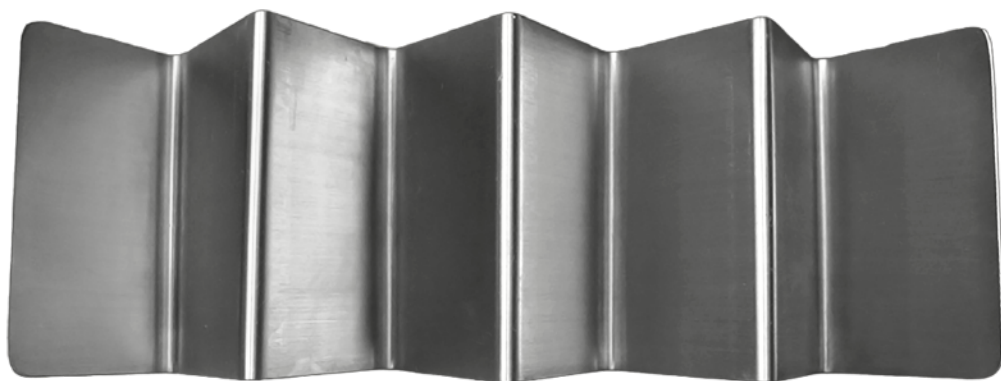

PORTA TACOS:

Acabado sanitario

- ACERO INOXIDABLE T-304
- CALIBRE 18

CAPACIDAD: 3 y 4 TACOS

21 cm

27 cm

6 cm