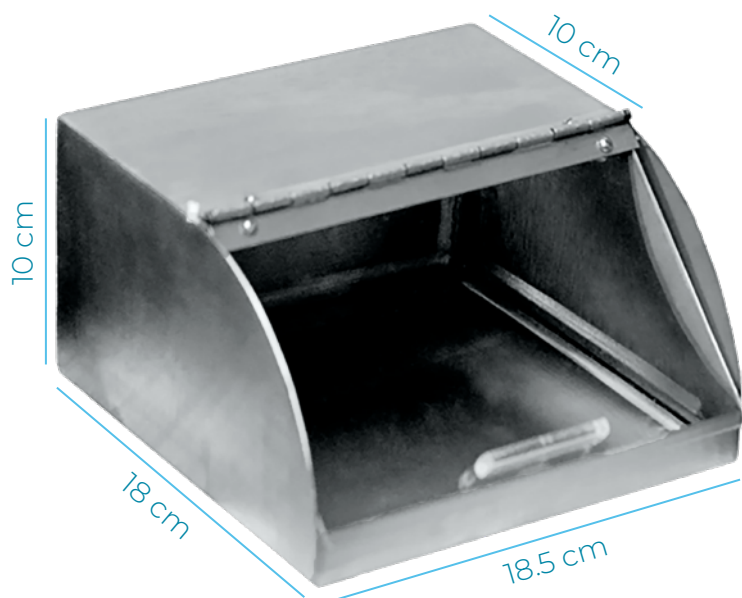

PORTA COFIAS:

Acabado sanitario

- FABRICADO EN ACERO INOXIDABLE T 304
- CALIBRE 18
- TAPA: EN ACRÍLICO DE 3 MM
- SISTEMA DE FIJACIÓN: SOBRE PUESTO A RAS
- BISAGRAS DE ACERO INOXIDABLE