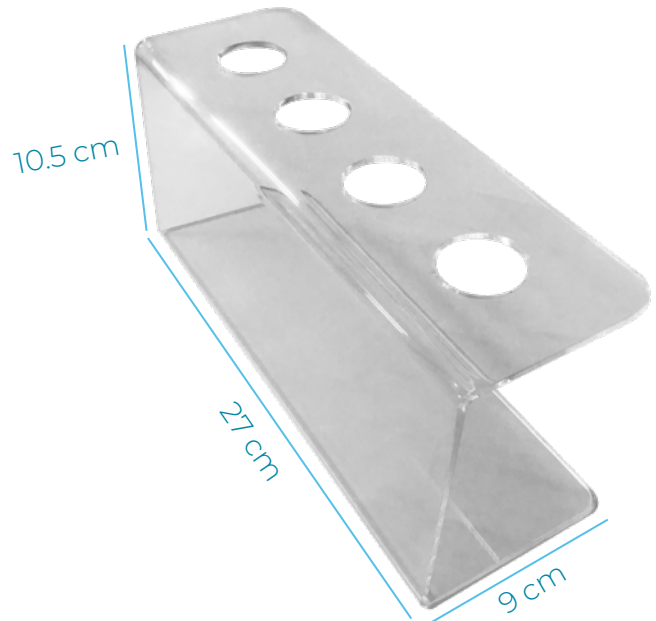

Acabado sanitario

- ACERO INOXIDABLE T-304
- CALIBRE 18
- SISTEMA DE FIJACIÓN: SOBRE PUESTO A RAS
- MEDIDA DE ABERTURAS: 3 CM. DIÁMETRO

CAPACIDAD: 4 TORRES DE BARQUILLOS APILABLES

Características del diseño

La forma del diseño ayuda a adaptarlo en diferentes lugares.

PORTA CONOS

DE ACRÍLICO:

- ACRÍLICO DE 3 MM
- SISTEMA DE FIJACIÓN:
SOBRE PUESTO A RAS
- MEDIDA DE ABERTURAS:
3 CM. DIÁMETRO

CAPACIDAD: 4 TORRES DE BARQUILLOS APILABLES

Diseñados con atención al detalle y la funcionalidad en mente, nuestros porta conos son ideales para mantener los conos para helados de forma segura y ordenada.

PORTA TACOS:

Acabado sanitario

- ACERO INOXIDABLE T-304
- CALIBRE 18