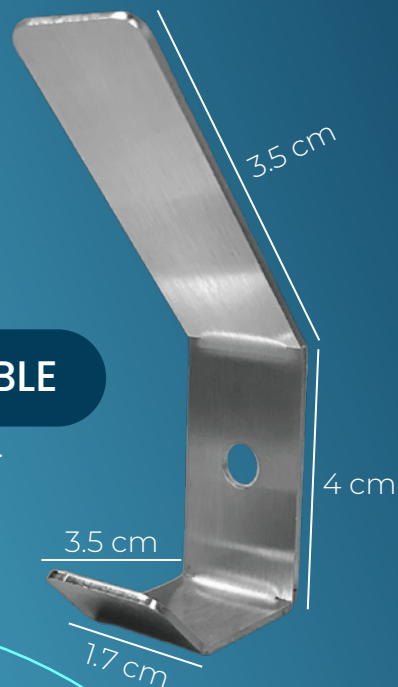

40 X 60 CM LIGERA

Pulido sanitario

- FABRICADA EN LÁMINA LISA DE ACERO INOXIDABLE 304
- BISAGRAS: DE BARRIL DE ACERO INOXIDABLE

Características del diseño

Manija con porta candado.

Tapa calibre 18

Marco con ángulo calibre 14

60 X 60 CM LIGERA

Pulido sanitario

- FABRICADA EN LÁMINA LISA DE ACERO INOXIDABLE 304
- CALIBRE 18
- MARCO: ÁNGULO CALIBRE 14
- SISTEMA DE FIJACIÓN: A PISO
- ANCLAS DE ACERO

**CAPACIDAD: PASO OCASIONAL DE PERSONAS
SOPORTE: HASTA 80 KG**

60 X 60 CM REFORZADA

Con refuerzos interiores en forma de cruz.

**CAPACIDAD: PASO OCASIONAL DE PERSONAS
SOPORTE: HASTA 140 KG**

PERCHEROS

PERCHERO DE PARED SENCILLO

Fabricado en acero inoxidable 304, ideal para zonas limpias, laboratorios, gimnasios, escuelas, consultorios médicos.

PERCHERO DE PARED DOBLE

Con gancho inferior y gancho superior.

- Medidas: 6.5 x 42 x 8 cm
- 7 ganchos
- Se puede diseñar y fabricar a medida

PERCHERO MINIMALISTA

Fabricado en acero inoxidable 304, ideal para oficinas, centros de trabajo, áreas limpias, o sencillamente para tu casa.