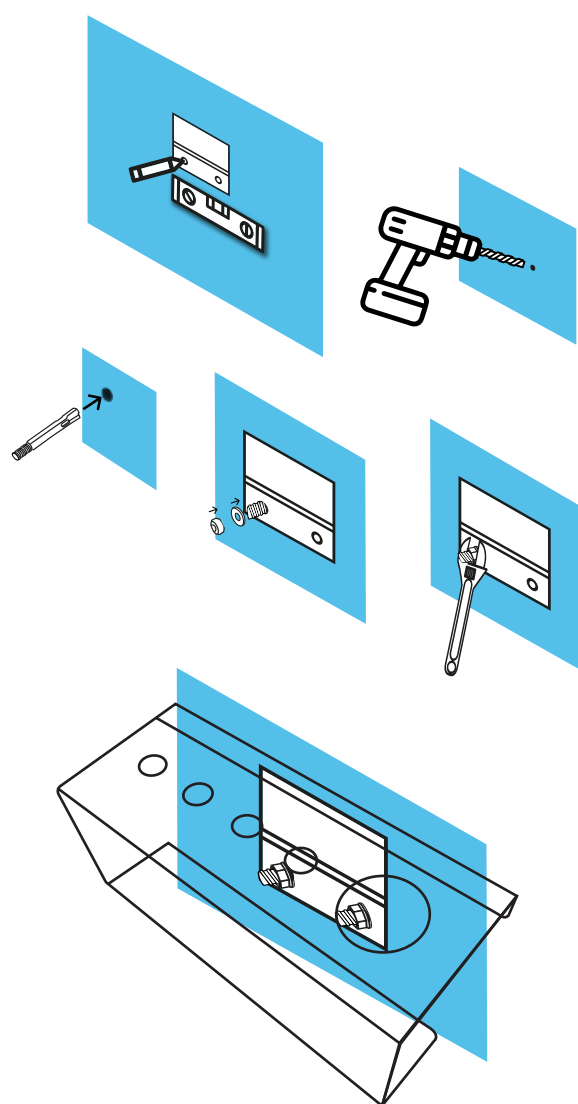

PORTA CEPILLOS

4 ESTACIONES

Acabado sanitario

- FABRICADO EN LÁMINA LISA DE ACERO INOXIDABLE 304
- CALIBRE 18
- SOBREPUESTO A RAS O DESMONTABLE A MURO CON BAYONETA

Características del diseño

La forma del diseño ayuda a adaptarlo en diferentes posiciones

Pieza con doblez.

El diseño desmontable brinda la comodidad de lavar la pieza periódicamente para mantener la inocuidad

RECOMENDACIONES DE INSTALACIÓN

1. Decida la altura conveniente para la colocación del portacepillos; marque los puntos donde instalará la bayoneta guiándose por los barrenos de la misma, (la parte de los barrenos quedará abajo y el doblez hacia arriba), asegúrese de que la bayoneta quede bien nivelada y centrada a su portacepillos.

Con ayuda de un taladro realice los orificios.

Introduzca el taquete de expansión, sobre de éste sitúe la bayoneta sosteniéndola mientras introduce la rondana plana y la tuerca, gire hasta apretar totalmente.

2. Una vez fijada su bayoneta en su muro, sobreponga su portacepillos dejándolo caer de arriba hacia abajo en la bayoneta asegurándose que quede centrada la proporción de la longitud total.

*Imágenes solo ilustrativas