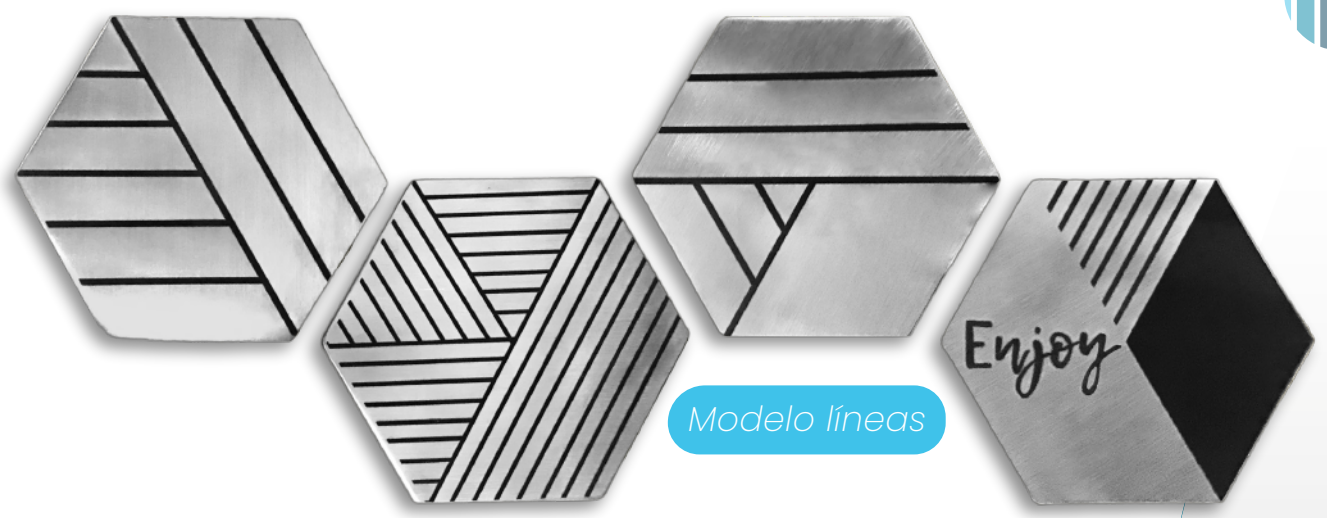

CON CORTE LÁSER:

*Modelo superhéroes

*Modelo gatitos

*Modelo emojis

Juego de 4 posavasos

*Modelo películas

*Modelo gamer

POSA VASOS HEXÁGONAL

LISOS:

Acabado sanitario

- ACERO INOXIDABLE T-304
- CALIBRE 18 Ó 16

GRABADO:

*Juego de 4
posavasos*

Modelo abejas

Modelo líneas

PERSONALIZABLES