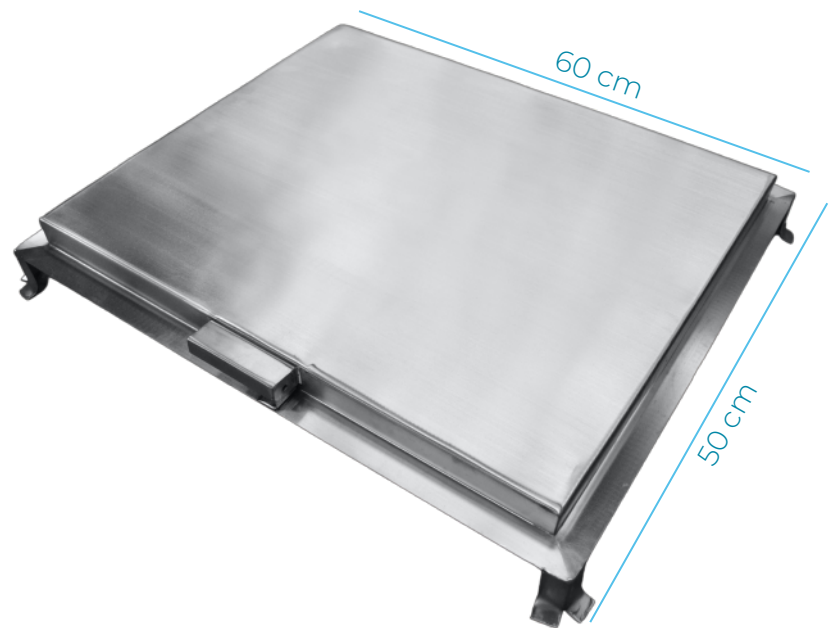

40 X 60 CM LIGERA

Pulido sanitario

- FABRICADA EN LÁMINA LISA DE ACERO INOXIDABLE 304
- BISAGRAS: DE BARRIL DE ACERO INOXIDABLE

Características del diseño

Manija con porta candado.

Tapa calibre 18

Marco con ángulo calibre 14

- SISTEMA DE FIJACIÓN: A PISO
- ANCLAS DE ACERO
- CAPACIDAD: PASO OCASIONAL DE PERSONAS
- SOPORTE: HASTA 80 KG

50 X 60 CM LIGERA

Pulido sanitario

- FABRICADA EN LÁMINA LISA DE ACERO INOXIDABLE 304
- CALIBRE 18
- MARCO: ÁNGULO CALIBRE 14
- SISTEMA DE FIJACIÓN: A PISO
- ANCLAS DE ACERO

**CAPACIDAD: PASO OCASIONAL DE PERSONAS
SOPORTE: HASTA 80 KG**

50 X 60 CM REFORZADA

Con refuerzos interiores en forma de cruz.

- BISAGRAS: DE BARRIL DE ACERO INOXIDABLE
- MANIJA CON PORTA CANDADO

**CAPACIDAD: PASO OCASIONAL DE PERSONAS
SOPORTE: HASTA 140 KG**

60 X 60 CM REFORZADA

Con refuerzos interiores en forma de cruz.

**CAPACIDAD: PASO OCASIONAL DE PERSONAS
SOPORTE: HASTA 140 KG**

PERCHEROS

PERCHERO DE PARED SENCILLO

Fabricado en acero inoxidable 304, ideal para zonas limpias, laboratorios, gimnasios, escuelas, consultorios médicos.