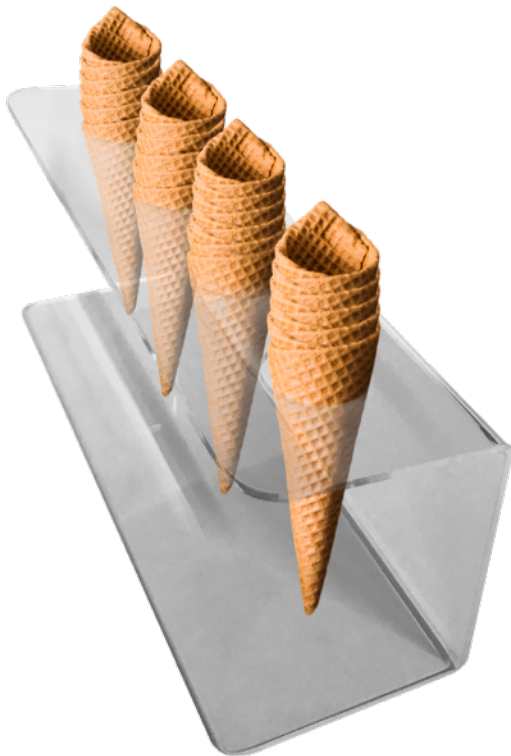

La forma del diseño ayuda a adaptarlo en diferentes lugares.

PORTA CONOS

DE ACRÍLICO:

- ACRÍLICO DE 3 MM
- SISTEMA DE FIJACIÓN:
SOBRE PUESTO A RAS
- MEDIDA DE ABERTURAS:
3 CM. DIÁMETRO

CAPACIDAD: 4 TORRES DE BARQUILLOS APILABLES

Diseñados con atención al detalle y la funcionalidad en mente, nuestros porta conos son ideales para mantener los conos para helados de forma segura y ordenada.

PORTA TACOS:

Acabado sanitario

- ACERO INOXIDABLE T-304
- CALIBRE 18