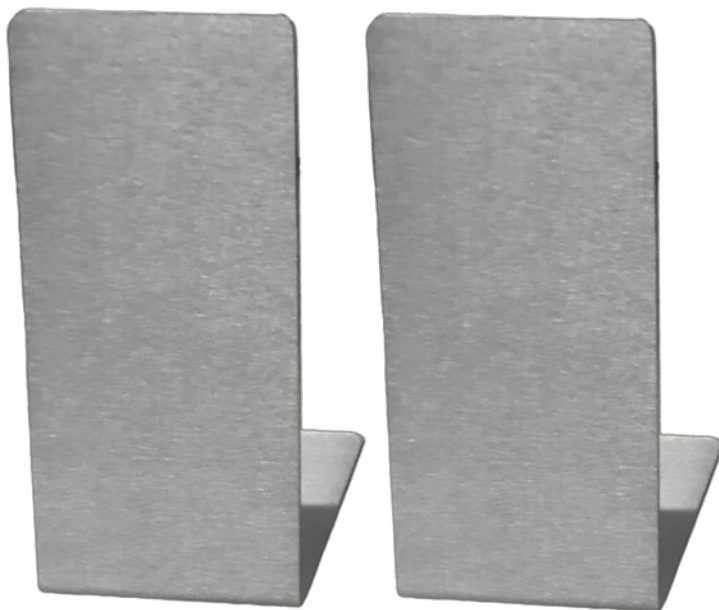

SUJETALIBROS

LISO:

Acabado sanitario

- ACERO INOXIDABLE T-304
- CALIBRE 18
- SISTEMA DE FIJACIÓN: SOBRE PUESTO A PISO