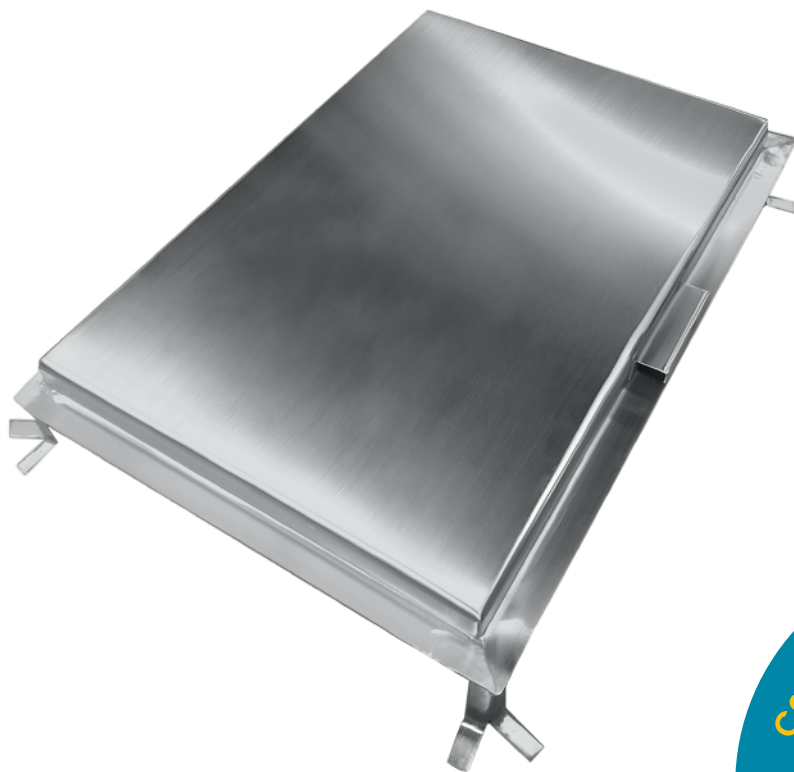

40 X 60 CM LIGERA

Pulido sanitario

- FABRICADA EN LÁMINA LISA DE ACERO INOXIDABLE 304
- BISAGRAS: DE BARRIL DE ACERO INOXIDABLE

Características del diseño

Manija con porta candado.

Tapa calibre 18

Marco con ángulo calibre 14

- SISTEMA DE FIJACIÓN: A PISO
- ANCLAS DE ACERO
- CAPACIDAD: PASO OCASIONAL DE PERSONAS
- SOPORTE: HASTA 80 KG

50 X 60 CM LIGERA

Pulido sanitario

- FABRICADA EN LÁMINA LISA DE ACERO INOXIDABLE 304
- CALIBRE 18
- MARCO: ÁNGULO CALIBRE 14
- SISTEMA DE FIJACIÓN: A PISO
- ANCLAS DE ACERO

**CAPACIDAD: PASO OCASIONAL DE PERSONAS
SOPORTE: HASTA 80 KG**

50 X 60 CM REFORZADA

Con refuerzos interiores en forma de cruz.

- BISAGRAS: DE BARRIL DE ACERO INOXIDABLE
- MANIJA CON PORTA CANDADO

**CAPACIDAD: PASO OCASIONAL DE PERSONAS
SOPORTE: HASTA 140 KG**

60 X 60 CM LIGERA

Pulido sanitario

- FABRICADA EN LÁMINA LISA DE ACERO INOXIDABLE 304
- CALIBRE 18
- MARCO: ÁNGULO CALIBRE 14
- SISTEMA DE FIJACIÓN: A PISO
- ANCLAS DE ACERO

**CAPACIDAD: PASO OCASIONAL DE PERSONAS
SOPORTE: HASTA 80 KG**