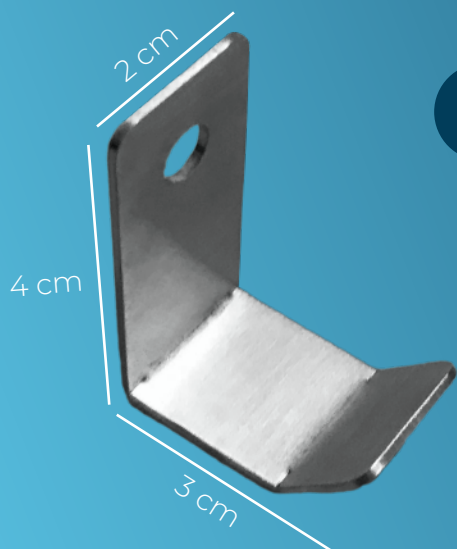

40 X 60 CM LIGERA

Pulido sanitario

- FABRICADA EN LÁMINA LISA DE ACERO INOXIDABLE 304
- BISAGRAS: DE BARRIL DE ACERO INOXIDABLE

Características del diseño

Manija con porta candado.

Tapa calibre 18

Marco con ángulo calibre 14

60 X 60 CM LIGERA

Pulido sanitario

- FABRICADA EN LÁMINA LISA DE ACERO INOXIDABLE 304
- CALIBRE 18
- MARCO: ÁNGULO CALIBRE 14
- SISTEMA DE FIJACIÓN: A PISO
- ANCLAS DE ACERO

**CAPACIDAD: PASO OCASIONAL DE PERSONAS
SOPORTE: HASTA 80 KG**

60 X 60 CM REFORZADA

Con refuerzos interiores en forma de cruz.

**CAPACIDAD: PASO OCASIONAL DE PERSONAS
SOPORTE: HASTA 140 KG**

PERCHEROS

PERCHERO DE PARED SENCILLO

Fabricado en acero inoxidable 304, ideal para zonas limpias, laboratorios, gimnasios, escuelas, consultorios médicos.

PERCHERO DE PARED DOBLE

Con gancho inferior y gancho superior.

- Medidas: 6.5 x 42 x 8 cm
- 7 ganchos
- Se puede diseñar y fabricar a medida

PERCHERO MINIMALISTA

Fabricado en acero inoxidable 304, ideal para oficinas, centros de trabajo, áreas limpias, o sencillamente para tu casa.