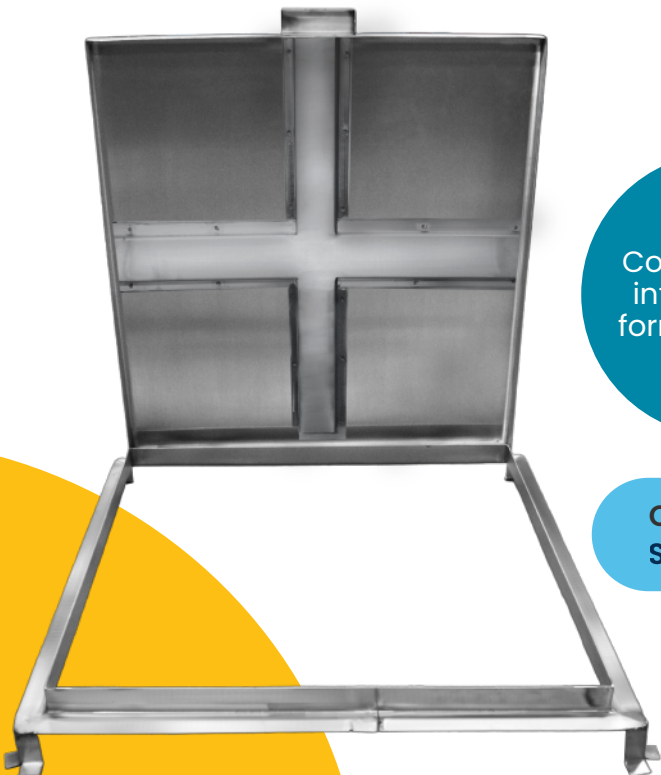

**CAPACIDAD: PASO OCASIONAL DE PERSONAS
SOPORTE: HASTA 80 KG**

50 X 60 CM REFORZADA

Con refuerzos interiores en forma de cruz.

- BISAGRAS: DE BARRIL DE ACERO INOXIDABLE
- MANIJA CON PORTA CANDADO

**CAPACIDAD: PASO OCASIONAL DE PERSONAS
SOPORTE: HASTA 140 KG**

60 X 60 CM LIGERA

Pulido sanitario

- FABRICADA EN LÁMINA LISA DE ACERO INOXIDABLE 304
- CALIBRE 18
- MARCO: ÁNGULO CALIBRE 14
- SISTEMA DE FIJACIÓN: A PISO
- ANCLAS DE ACERO

**CAPACIDAD: PASO OCASIONAL DE PERSONAS
SOPORTE: HASTA 80 KG**

60 X 60 CM REFORZADA

Con refuerzos interiores en forma de cruz.

**CAPACIDAD: PASO OCASIONAL DE PERSONAS
SOPORTE: HASTA 140 KG**

PERCHEROS

PERCHERO DE PARED SENCILLO

Fabricado en acero inoxidable 304, ideal para zonas limpias, laboratorios, gimnasios, escuelas, consultorios médicos.

PERCHERO DE PARED DOBLE

Con gancho inferior y gancho superior.

- Medidas: 6.5 x 42 x 8 cm
- 7 ganchos
- Se puede diseñar y fabricar a medida

PERCHERO MINIMALISTA

Fabricado en acero inoxidable 304, ideal para oficinas, centros de trabajo, áreas limpias, o sencillamente para tu casa.