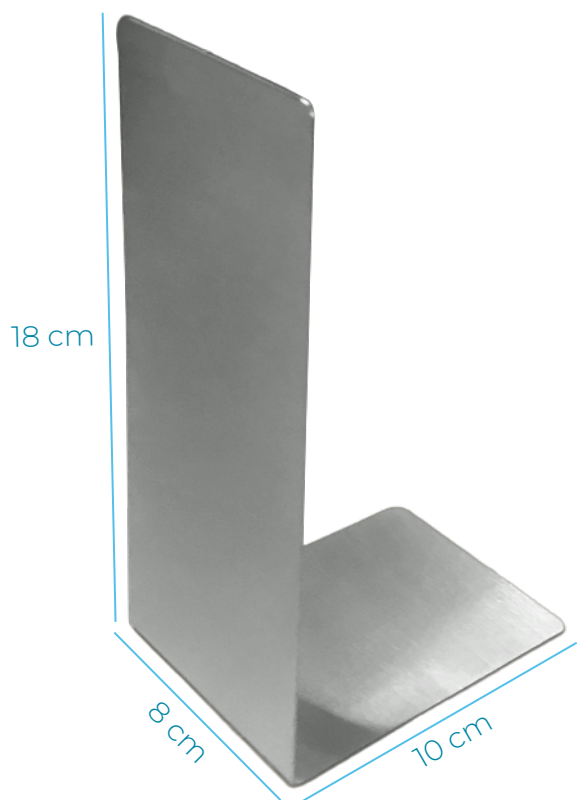

La forma del diseño ayuda a adaptarlo en diferentes lugares.

PORTA CONOS

DE ACRÍLICO:

- ACRÍLICO DE 3 MM
- SISTEMA DE FIJACIÓN:
SOBRE PUESTO A RAS
- MEDIDA DE ABERTURAS:
3 CM. DIÁMETRO

CAPACIDAD: 4 TORRES DE BARQUILLOS APILABLES

CAPACIDAD: 3 y 4 TACOS

21 cm

27 cm

6 cm

SUJETALIBROS

LISO:

Acabado sanitario

- ACERO INOXIDABLE T-304
- CALIBRE 18
- SISTEMA DE FIJACIÓN: SOBRE PUESTO A PISO

POSA MENÚS:

Acabado sanitario

- ACERO INOXIDABLE T-304
- CALIBRE 18

TAMBIÉN SE PUEDE UTILIZAR COMO POSA CELULAR

POSA BOTELLAS:

Acabado sanitario

- ACERO INOXIDABLE T-304
- CALIBRE 16

PERSONALIZABLE CON TU LOGOTIPO, DISEÑO O FRASE